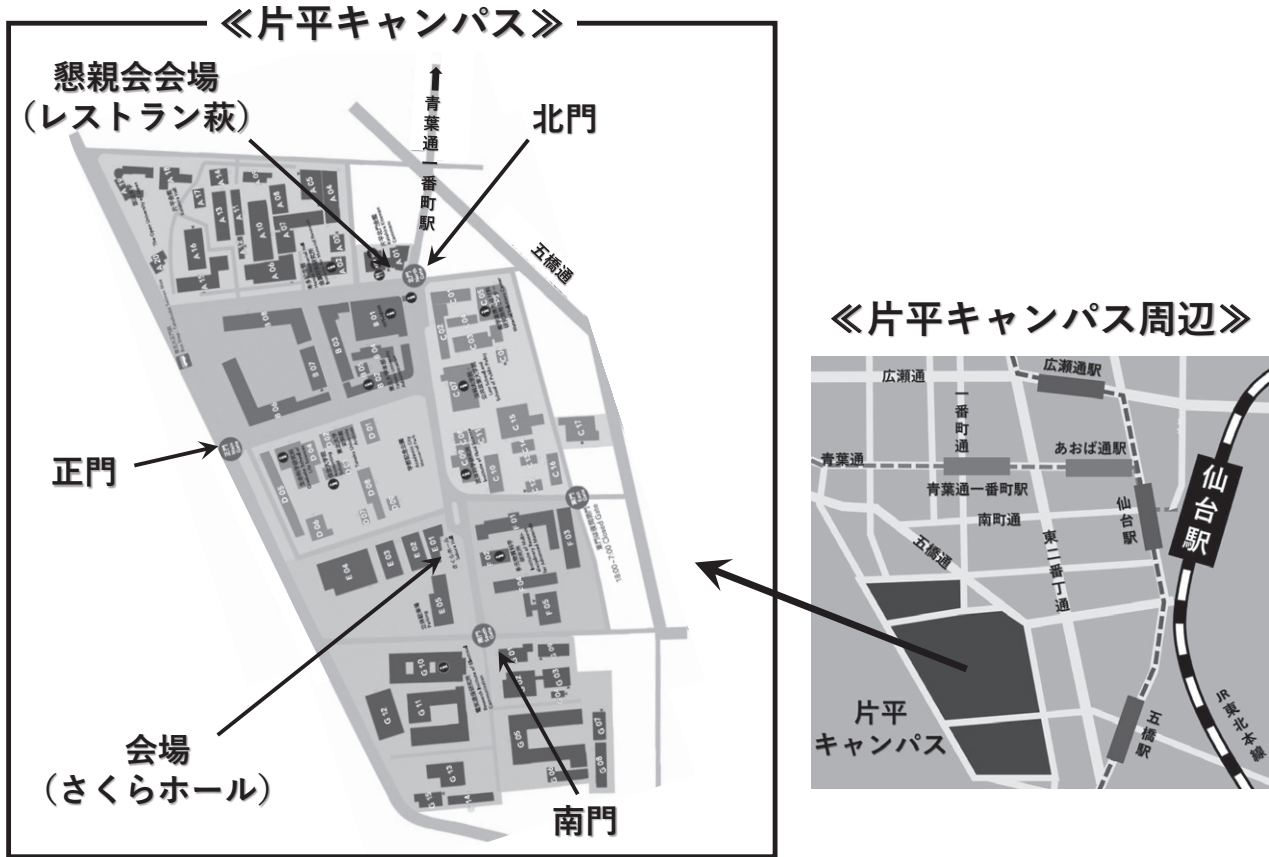

第30回ビタミンE研究会 会場案内図

東北大学 片平キャンパス さくらホール

〒980-8577 仙台市青葉区片平二丁目1-1 TEL:022(717)7800

《交通アクセス》

●鉄道

最寄駅	所要時間
青葉通一番町駅 (仙台市地下鉄東西線)	南1口より徒歩約10分
五橋駅 (仙台市地下鉄南北線)	北2・北4口より徒歩約10分
仙台駅 (JR)	西口より徒歩約15分

●市営バス

仙台駅前のりば	行き先	下車停留所 (所要時間)
11番のりば	701系統 (東北大学病院前 - 八木山動物公園駅) ・ 八木山動物公園駅行	東北大正門前 下車 (約5分)
	704系統 (東北大学病院前 - 緑ヶ丘三丁目) ・ 緑ヶ丘三丁目行	
	706系統 (東北大学病院前 - 西高校入口) ・ 西高校入口行	